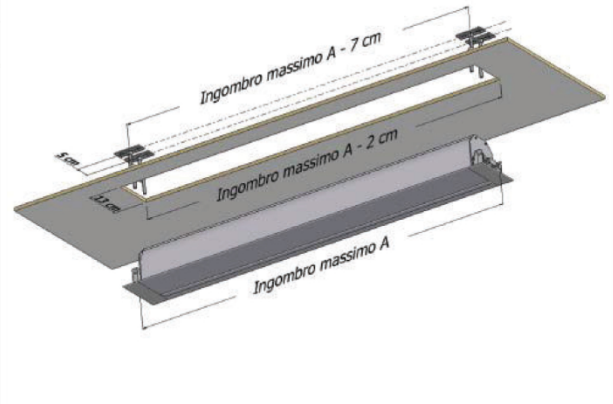

* In certain circumstances due to the surface's height it is necessary to use a case with the rolling tube of 80 mm

Format	Overall width	Overall height	Surface width	Surface height	Net surface width	Net surface height	Top standard	Max extra top	Diagonal inches	Shipment sizes	Net weight	Gross weight
	A	E	F	G	H	I	P	cm	0"	cm	kg	kg
4:3	197	134	155	119	145	109	5	40	71	210x20x21	16	21
	217	149	175	134	165	124	5	45	81	230x20x21	17	22
	237	164	195	149	185	139	5	50	91	250x20x21	18	23
	267	186	225	171	215	161	5	55	106	280x20x21	19	24
	317	229	275	214	265	199	10	70	130	330x20x21	21	26
	367	266	325	251	315	236	10	55	155	380x20x21	23	30
16:9	197	107	155	92	145	82	5	65	65	210x20x21	15	20
	217	118	175	103	165	93	5	70	75	230x20x21	16	21
	237	129	195	114	185	104	5	70	84	250x20x21	17	22
	267	146	225	131	215	121	5	70	97	280x20x21	18	23
	317	179	275	164	265	149	10	70	120	330x20x21	20	25
	367	207	325	192	315	177	10	70	142	380x20x21	22	27
	417*	235	375	220	365	205	10	30	165	430x20x21	24	29