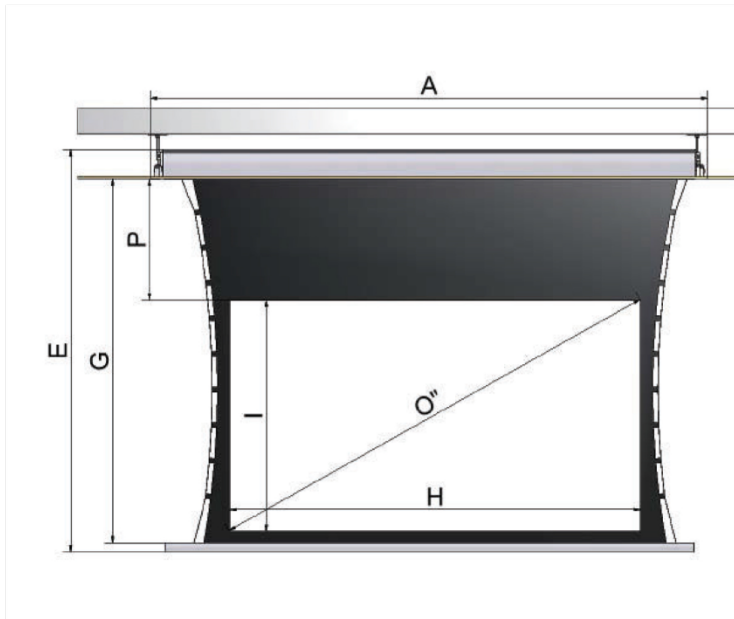

* In certain circumstances due to the surface's height it is necessary to use a case with the rolling tube of 80 mm

Format	Overall width	Overall height	Surface width	Surface height	Net surface width	Net surface height	Top standard	Max extra top	Diagonal inches	Shipment sizes	Net weight	Gross weight
	A	E	F	G	H	I	P	cm	0"	cm	kg	kg
4:3	197	134	155	119	145	109	5	40	71	210x20x21	16	21
	217	149	175	134	165	124	5	45	81	230x20x21	17	22
	237	164	195	149	185	139	5	50	91	250x20x21	18	23
	267	186	225	171	215	161	5	55	106	280x20x21	19	24
	317	229	275	214	265	199	10	70	130	330x20x21	21	26
	367	266	325	251	315	236	10	55	155	380x20x21	23	30
16:9	197	107	155	92	145	82	5	65	65	210x20x21	15	20
	217	118	175	103	165	93	5	70	75	230x20x21	16	21
	237	129	195	114	185	104	5	70	84	250x20x21	17	22
	267	146	225	131	215	121	5	70	97	280x20x21	18	23
	317	179	275	164	265	149	10	70	120	330x20x21	20	25
	367	207	325	192	315	177	10	70	142	380x20x21	22	27
	417*	235	375	220	365	205	10	30	165	430x20x21	24	29